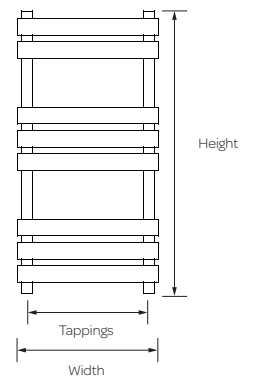

Product Code	Height (mm)	Width (mm)	Tapping Centres (mm)	Output $\Delta t60^{\circ}\text{C}$ (BTUs)	Price (£)
TOL500-1200	1200	500	445	2770	739.00
TOL600-1200	1200	600	545	3440	888.00

Straight

Product Code	Height (mm)	Width (mm)	Tapping Centres (mm)	Output $\Delta t 60^{\circ}\text{C}$ (BTUs)	Price (£)
ORL500-720	720	500	468	1556	407.00
ORL600-720	720	600	568	1682	471.00
ORL500-1200	1200	500	468	2410	606.00
ORL600-1200	1200	600	568	2564	650.00
ORL500-1500	1500	500	468	2853	736.00
ORL600-1500	1500	600	568	3022	780.00