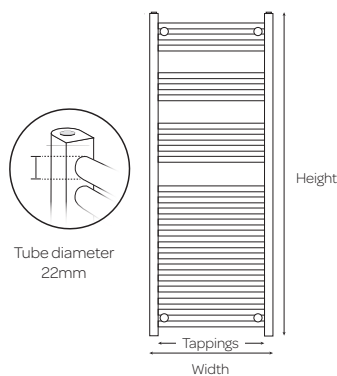

NOTES: MAX OPERATING PRESSURE 7 BAR.

Chrome
Plated

5 5 Year
Guarantee

22mm chrome **K-RAIL**

Straight 22mm

Product Code	Width (mm)	Height (mm)	Tapping Centres (mm)	Output $\Delta t60^{\circ}\text{C}$ (BTUs)	Price (£)
STR308C	300	800	255	957	89.00
STR408C	400	800	355	1100	94.00
STR508C	500	800	455	1302	101.00
STR608C	600	800	555	1509	108.00
STR310C	300	1000	255	1140	104.00
STR410C	400	1000	355	1311	110.00
STR510C	500	1000	455	1540	120.00
STR610C	600	1000	555	1781	125.00
STR312C	300	1200	255	1388	116.00
STR412C	400	1200	355	1595	123.00
STR512C	500	1200	455	1881	135.00
STR612C	600	1200	555	2182	144.00
STR316C	300	1600	255	1835	143.00
STR416C	400	1600	355	2108	151.00
STR516C	500	1600	455	2484	165.00
STR616C	600	1600	555	2881	176.00
STR518C	500	1800	455	2855	208.00
STR618C	600	1800	555	3312	227.00

Curved 22mm

Product Code	Width (mm)	Height (mm)	Tapping Centres (mm)	Output $\Delta t60^{\circ}\text{C}$ (BTUs)	Price (£)
CTR308C	300	800	255	957	94.00
CTR408C	400	800	355	1100	100.00
CTR508C	500	800	455	1302	107.00
CTR608C	600	800	555	1509	114.00
CTR310C	300	1000	255	1140	111.00
CTR410C	400	1000	355	1311	117.00
CTR510C	500	1000	455	1540	128.00
CTR610C	600	1000	555	1781	132.00
CTR312C	300	1200	255	1388	123.00
CTR412C	400	1200	355	1595	131.00
CTR512C	500	1200	455	1881	143.00
CTR612C	600	1200	555	2182	153.00
CTR316C	300	1600	255	1835	151.00
CTR416C	400	1600	355	2108	157.00
CTR516C	500	1600	455	2484	171.00
CTR616C	600	1600	555	2881	182.00
CTR518C	500	1800	455	2855	221.00
CTR618C	600	1800	555	3312	241.00