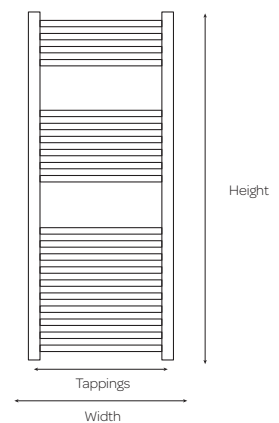

NOTES: MAX OPERATING PRESSURE 7 BAR.

Straight 25mm

Product Code	Width (mm)	Height (mm)	Tapping Centres (mm)	Output $\Delta t60^{\circ}\text{C}$ (BTUs)	Price (£)
25STR308C	300	800	255	1106	118.00
25STR408C	400	800	355	1272	123.00
25STR508C	500	800	455	1506	132.00
25STR608C	600	800	555	1746	137.00
25STR310C	300	1000	255	1319	132.00
25STR410C	400	1000	355	1516	137.00
25STR510C	500	1000	455	1781	146.00
25STR610C	600	1000	555	2060	151.00
25STR312C	300	1200	255	1605	146.00
25STR412C	400	1200	355	1845	151.00
25STR512C	500	1200	455	2175	160.00
25STR612C	600	1200	555	2524	164.00
25STR316C	300	1600	255	2122	174.00
25STR416C	400	1600	355	2439	169.00
25STR516C	500	1600	455	2873	188.00
25STR616C	600	1600	555	3332	206.00
25STR518C	500	1800	455	3302	244.00
25STR618C	600	1800	555	3830	262.00

Curved 25mm

Product Code	Width (mm)	Height (mm)	Tapping Centres (mm)	Output $\Delta t60^{\circ}\text{C}$ (BTUs)	Price (£)
25CTR308C	300	800	255	1106	125.00
25CTR408C	400	800	355	1272	130.00
25CTR508C	500	800	455	1506	146.00
25CTR608C	600	800	555	1746	151.00
25CTR310C	300	1000	255	1319	139.00
25CTR410C	400	1000	355	1516	144.00
25CTR510C	500	1000	455	1781	154.00
25CTR610C	600	1000	555	2060	158.00
25CTR312C	300	1200	255	1605	154.00
25CTR412C	400	1200	355	1845	158.00
25CTR512C	500	1200	455	2175	168.00
25CTR612C	600	1200	555	2524	172.00
25CTR316C	300	1600	255	2122	188.00
25CTR416C	400	1600	355	2439	193.00
25CTR516C	500	1600	455	3302	202.00
25CTR616C	600	1600	555	3332	220.00
25CTR518C	500	1800	455	3302	258.00
25CTR618C	600	1800	555	3830	276.00

Chrome
Plated

5 5 Year
Guarantee

25mm chrome **K-SQUARE** 

Product Code	Height (mm)	Width (mm)	Tapping Centres (mm)	Output $\Delta t 60^{\circ}\text{C}$ (BTUs)	Price (£)
SQR508C	800	500	455	1310	222.00
SQR608C	800	600	555	1520	250.00
SQR512C	1200	500	455	1910	306.00
SQR612C	1200	600	555	2200	334.00
SQR516C	1600	500	455	2495	390.00
SQR616C	1600	600	555	2890	432.00