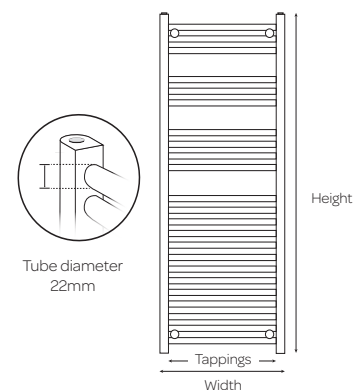

Product Code	Height (mm)	Width (mm)	Tapping Centres (mm)	Output $\Delta t60^{\circ}\text{C}$ (BTUs)	Price (£)
TAM850-500A	850	500	300	2047	£329.00
TAM1200-500A	1200	500	300	2833	£399.00

Texas
ANTHRACITE

Product Code	Width (mm)	Height (mm)	Output $\Delta t60^{\circ}\text{C}$	Tapping Centres (mm)	Price
TEX850-500A	500	850	1703	80	£299.00
TEX1300-500A	500	1300	2566	80	£379.00

K-RAIL 22mm black

M Matt Finish

5 5 Year Guarantee

Product Code	Height (mm)	Width (mm)	Tapping Centres (mm)	Output $\Delta t60^{\circ}\text{C}$ (BTUs)	Price (£)
STR408B	800	400	355	1567	135.00
STR410B	1000	400	355	1868	158.00
STR412B	1200	400	355	2274	175.00
STR416B	1600	400	355	3006	214.00
STR508B	800	500	455	1856	145.00
STR510B	1000	500	455	2194	167.00
STR512B	1200	500	455	2680	203.00
STR516B	1600	500	455	3540	234.00
STR608B	800	600	555	2151	155.00
STR610B	1000	600	555	2538	178.00
STR612B	1200	600	555	3109	209.00
STR616B	1600	600	555	4105	250.00

Product Code	Height (mm)	Width (mm)	Tapping Centres (mm)	Output $\Delta t60^{\circ}\text{C}$ (BTUs)	Price (£)
STR408A	800	400	355	1567	135.00
STR410A	1000	400	355	1868	158.00
STR412A	1200	400	355	2274	175.00
STR416A	1600	400	355	3006	214.00
STR508A	800	500	455	1856	145.00
STR510A	1000	500	455	2194	167.00
STR512A	1200	500	455	2680	203.00
STR516A	1600	500	455	3540	234.00
STR608A	800	600	555	2151	155.00
STR610A	1000	600	555	2538	178.00
STR612A	1200	600	555	3109	209.00
STR616A	1600	600	555	4105	250.00