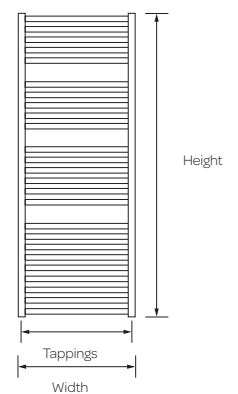

Product Code	Height (mm)	Width (mm)	Tapping Centres (mm)	Output $\Delta t 60^{\circ}\text{C}$ (BTUs)	Price (£)
MET800-500	800	500	475	1701	299.00
MET800-600	800	600	575	1841	319.00
MET1200-500	1200	500	475	2192	439.00
MET1200-600	1200	600	575	2625	459.00