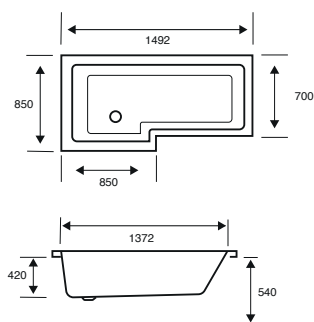

LEFT HAND SHOWN

**Quantum**

L-SHAPED SHOWER BATH

**1500 X 850 X 540**

CAPACITY 229 LITRES

BATH SIZE	CODE	PRICE
1500 X 850 5MM LEFT HAND	<b>02173</b>	<b>£849.00</b>
1500 X 850 CARRONITE LEFT HAND	<b>02174</b>	<b>£1,212.00</b>
1500 X 850 5MM RIGHT HAND	<b>02175</b>	<b>£849.00</b>
1500 X 850 CARRONITE RIGHT HAND	<b>02176</b>	<b>£1,212.00</b>
PANELS	CODE	PRICE
1500 X 540 FRONT PANEL	<b>02324</b>	<b>£301.00</b>
700 X 540 END PANEL	<b>02312</b>	<b>£189.00</b>
1500 X 540 CARRONITE FRONT PANEL	<b>02325</b>	<b>£649.00</b>
700 X 540 CARRONITE END PANEL	<b>02313</b>	<b>£257.00</b>