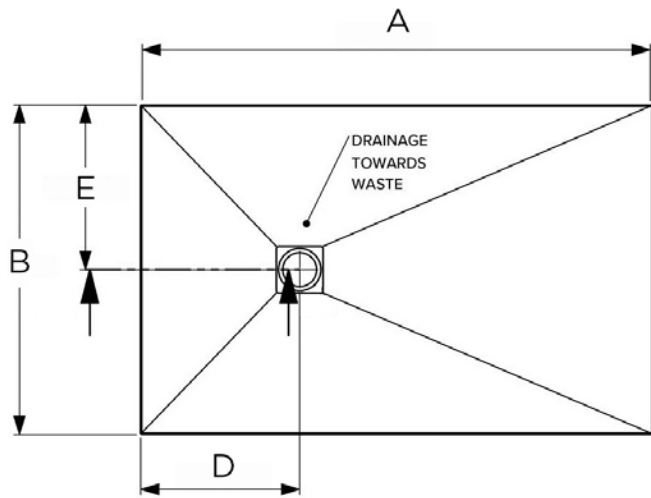

Natural Stone Effect Shower Trays

Size (mm)	A	B	C	D	E
1200x700	1200	700	28	450	450
1200x800	1200	800	28	450	450
1200x900	1200	900	28	450	450
1400x700	1400	700	28	450	450
1400x800	1400	800	28	450	450
1400x900	1400	900	28	450	450
1600 x 700	1600	700	28	550	350
1600 x 800	1600	800	28	550	400
1600 x 900	1600	900	28	550	450
1700 x 700	1700	700	28	550	350
1700 x 800	1700	800	28	550	400
1700 x 900	1700	900	28	550	450