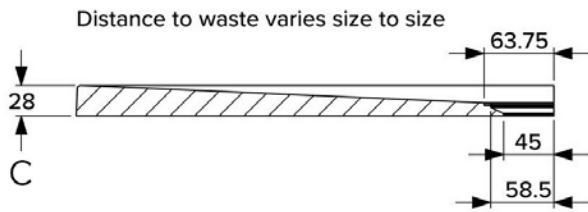

Natural Stone Effect Shower Trays

Size (mm)	A	B	C	D	E
1200x700	1200	700	28	450	450
1200x800	1200	800	28	450	450
1200x900	1200	900	28	450	450
1400x700	1400	700	28	450	450
1400x800	1400	800	28	450	450
1400x900	1400	900	28	450	450
1600 x 700	1600	700	28	550	350
1600 x 800	1600	800	28	550	400
1600 x 900	1600	900	28	550	450
1700 x 700	1700	700	28	550	350
1700 x 800	1700	800	28	550	400
1700 x 900	1700	900	28	550	450