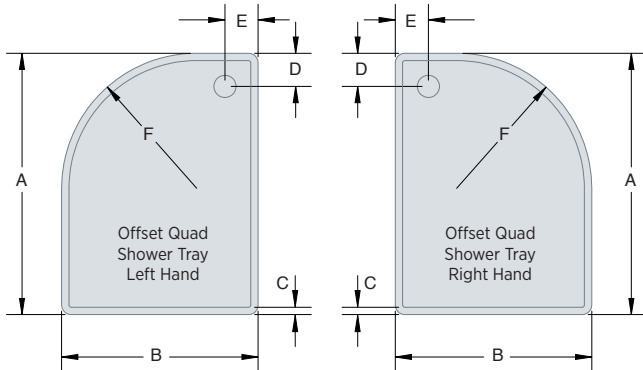

OTHER DIMENSIONS
TRAY HEIGHT: 45MM
WASTE HOLE: 90MM

Low Profile Shower Trays - Square

Size (mm)	A	B	C	D	E
700 x 700	700	700	52	135	135
760 x 760	760	760	52	135	135
800 x 800	800	800	52	135	135
900 x 900	900	900	52	135	135
1000 x 1000	1000	1000	52	135	135

Low Profile Shower Trays - Rectangle

Size (mm)	A	B	C	D	E
900 x 700	900	700	52	135	135
900 x 760	900	760	52	135	135
900 x 800	900	800	52	135	135
1000 x 700	1000	700	52	135	135
1000 x 760	1000	760	52	135	135
1000 x 800	1000	800	52	135	135
1000 x 900	1000	900	52	135	135
1100 x 760	1100	760	52	135	135
1100 x 800	1100	800	52	135	135
1100 x 900	1100	900	52	135	135
1200 x 700	1200	700	52	135	135
1200 x 760	1200	760	52	135	135
1200 x 800	1200	800	52	135	135
1200 x 900	1200	900	52	135	135
1300 x 800	1300	800	52	135	135
1400 x 700	1400	700	52	135	135
1400 x 800	1400	800	52	135	135
1400 x 900	1400	900	52	135	135
1500 x 700	1500	700	52	135	135
1500 x 760	1500	760	52	135	135
1500 x 800	1500	800	52	135	135
1500 x 900	1500	900	52	135	135
1600 x 700	1600	700	52	135	135
1600 x 760	1600	760	52	135	135
1600 x 800	1600	800	52	135	135
1600 x 900	1600	900	52	135	135
1700 x 700	1700	700	52	135	135
1700 x 760	1700	760	52	135	135
1700 x 800	1700	800	52	135	135
1700 x 900	1700	900	52	135	135
1800 x 800	1800	800	52	135	135

Low Profile Shower Trays - Quadrant

Size (mm)	A	B	C	D	E	F
800 x 800	800	800	52	135	135	550
900 x 900	900	900	52	135	135	550
1000 x 1000	1000	1000	52	135	135	550
900 x 760	900	760	52	135	135	550
1000 x 800	1000	800	52	135	135	550
1200 x 800	1200	800	52	135	135	550
1200 x 900	1200	900	52	135	135	550