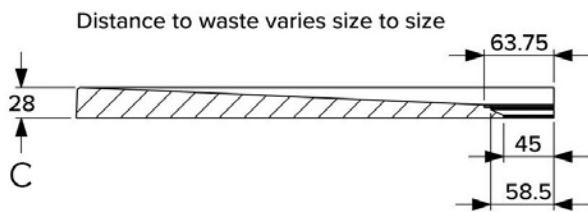

Natural Stone Effect Shower Trays

Size (mm)	A	B	C	D	E
1200x700	1200	700	28	450	450
1200x800	1200	800	28	450	450
1200x900	1200	900	28	450	450
1400x700	1400	700	28	450	450
1400x800	1400	800	28	450	450
1400x900	1400	900	28	450	450
1600 x 700	1600	700	28	550	350
1600 x 800	1600	800	28	550	400
1600 x 900	1600	900	28	550	450
1700 x 700	1700	700	28	550	350
1700 x 800	1700	800	28	550	400
1700 x 900	1700	900	28	550	450